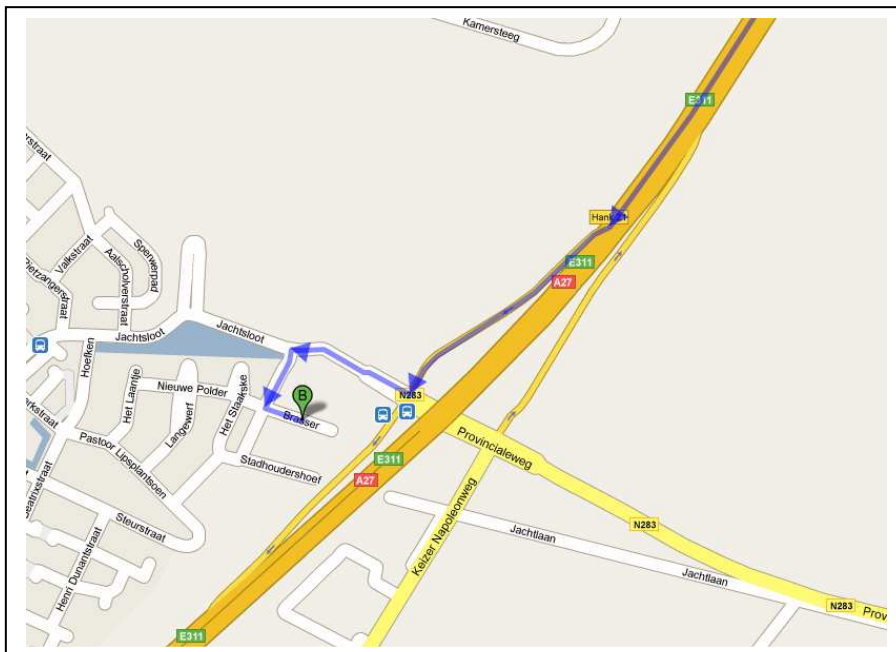

# Routebeschrijving studio radio A-fm

## 's-Hertogenbosch/Breda

Op de A-27 richting Utrecht neem je afslag 21 (Hank). Onder aan de afslag je rechtdoor (Keizer Napoleonweg). Vervolgens (na 1,3 km) ga je tweede weg (N283/Provinciale weg) linksaf. Je rijdt nu de bebouwde kom van Hank binnen. De provinciale weg gaat hierover in de Jachtsloot. Hier neem je de tweede weg links (Koning Willem III straat) en vervolgens de eerste weg links (Brasser). Het eerste gebouw aan de rechtse kant is de studio van radio A-fm.

## Utrecht/Rotterdam

Op de A27 richting Breda neem je afslag 21 (Hank). Onder aan de afslag ga je rechtdoor (Jachtsloot). Vervolgens ga je de eerste weg links (Koning Willem III straat) en weer de eerste weg links (Brasser). Het eerste gebouw aan de rechtse kant is de studio van radio A-fm.