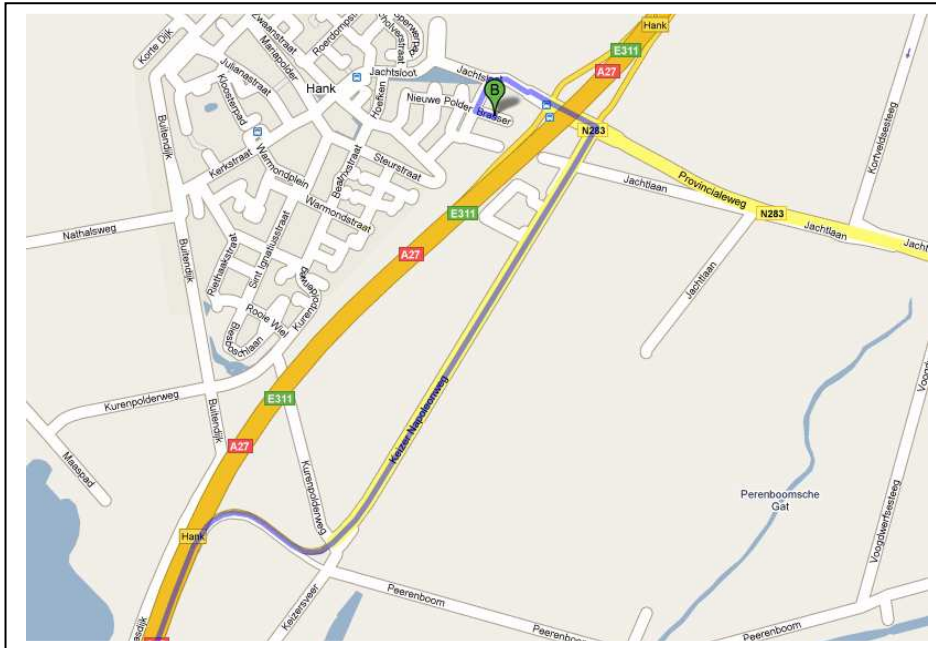

# Routebeschrijving studio radio A-fm

## 's-Hertogenbosch/Breda

Op de A-27 richting Utrecht neem je afslag 21 (Hank). Onder aan de afslag je rechtdoor (Keizer Napoleonweg). Vervolgens (na 1,3 km) ga je tweede weg (N283/Provinciale weg) linksaf. Je rijdt nu de bebouwde kom van Hank binnen. De provinciale weg gaat hierover in de Jachtsloot. Hier neem je de tweede weg links (Koning Willem III straat) en vervolgens de eerste weg links (Brasser). Het eerste gebouw aan de rechtse kant is de studio van radio A-fm.

## Utrecht/Rotterdam

Op de A27 richting Breda neem je afslag 21 (Hank). Onder aan de afslag ga je rechtdoor (Jachtsloot). Vervolgens ga je de eerste weg links (Koning Willem III straat) en weer de eerste weg links (Brasser). Het eerste gebouw aan de rechtse kant is de studio van radio A-fm.